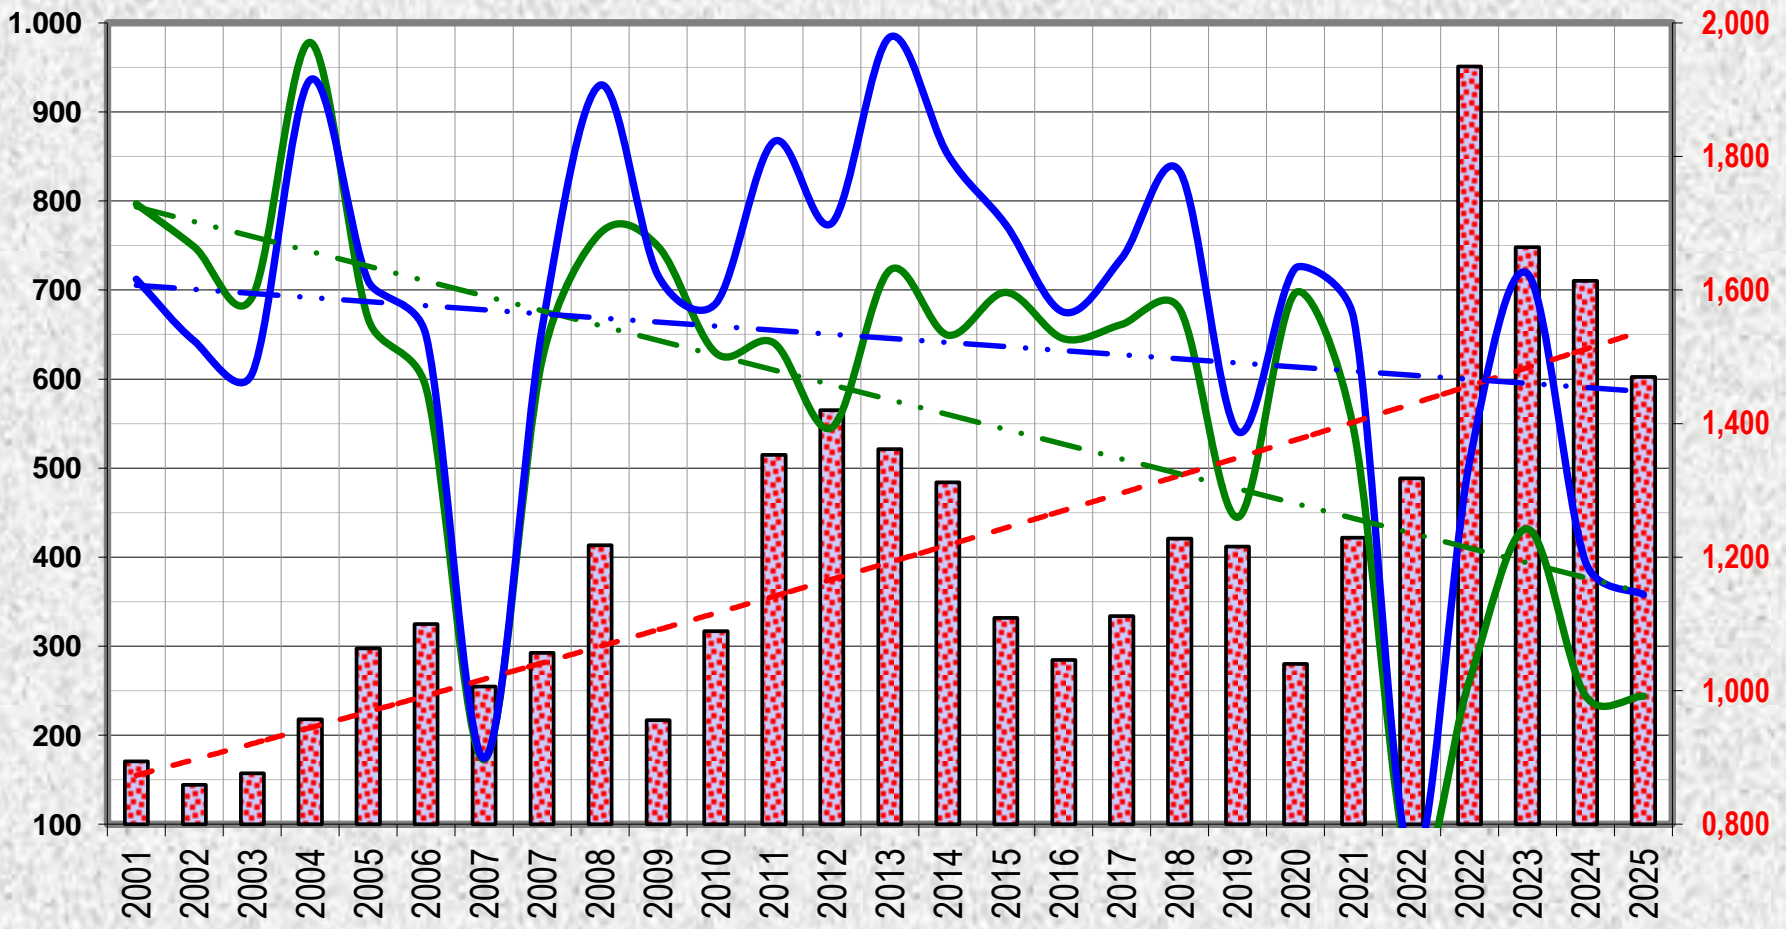

# TREIBSTOFF - SUMMEN / MITTELWERT PRO JAHR

- € pro Liter
- SULiter
- SUBetrag

Ab 04/2007 Diesel